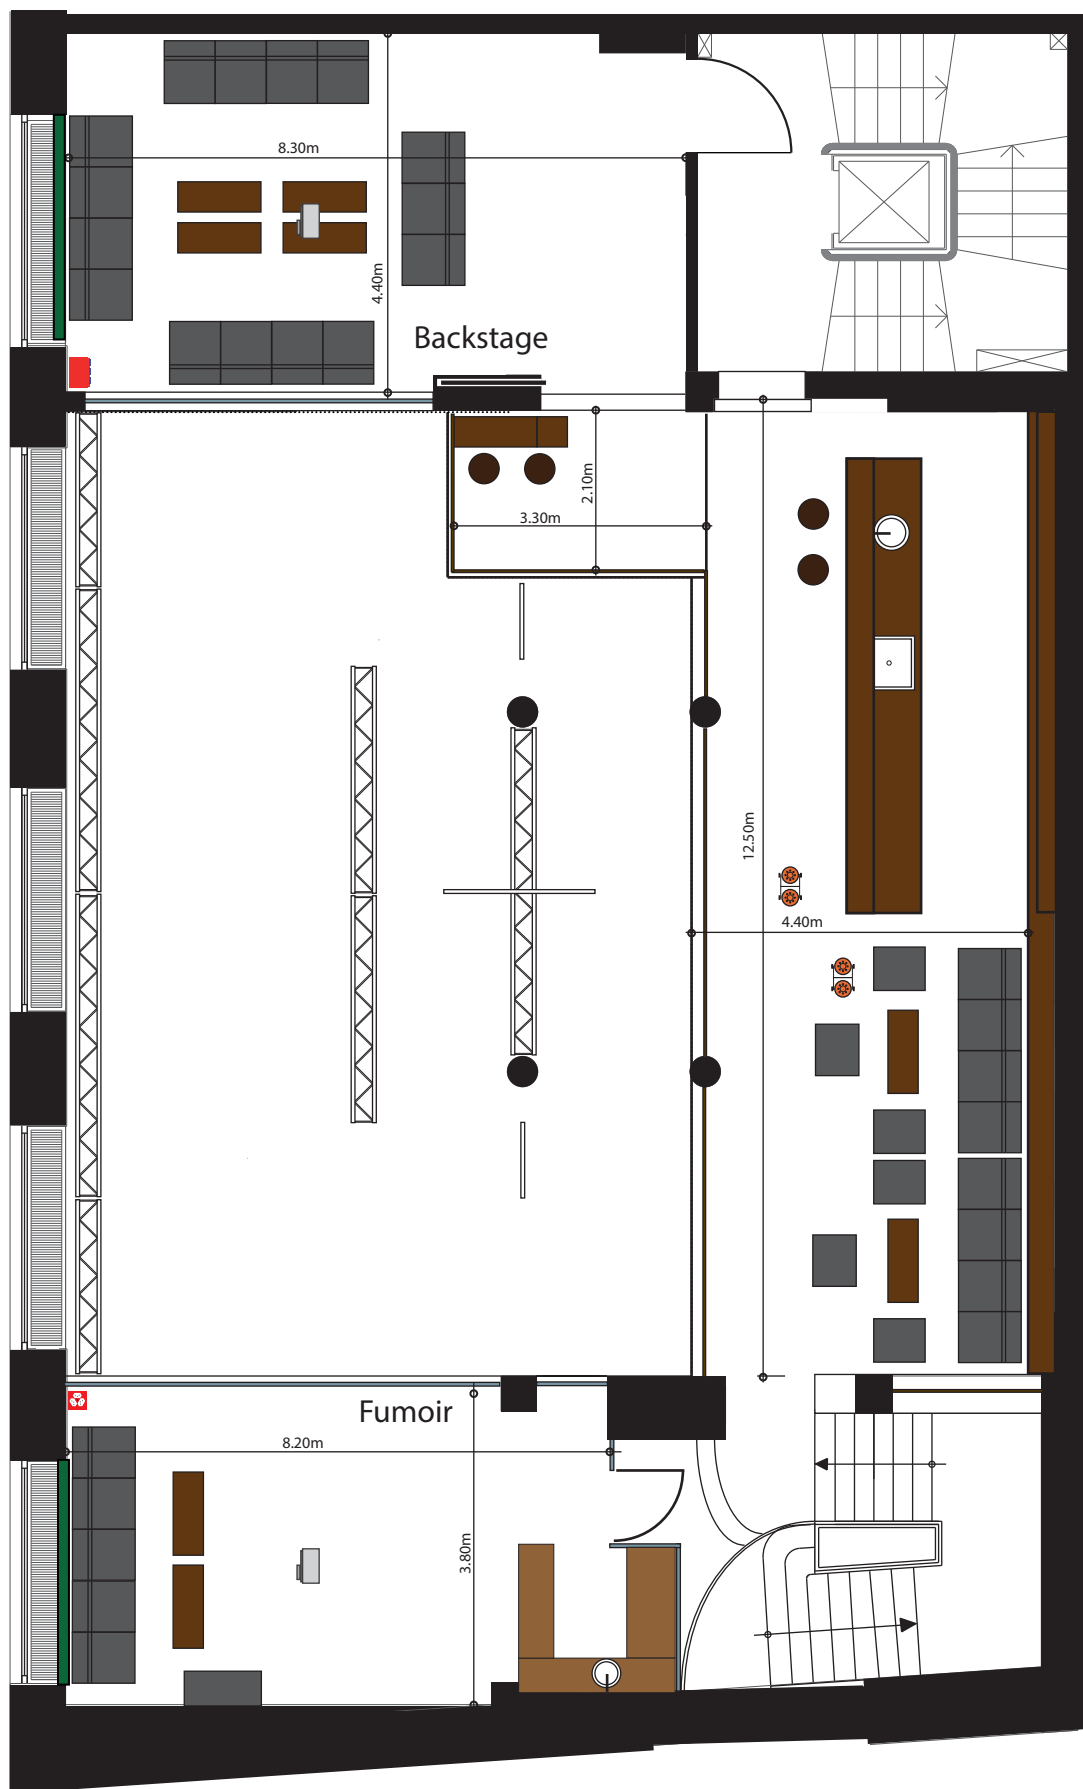

MASCOTTE LAYOUT BALCONY

Naningo AG
Theaterstrasse 10
8001 Zürich
T +41 44 260 15 80
F +41 44 260 15 84
info@mascotte.ch

LEGENDE:

-  39x Sessel
-  3x Hocker
-  13x Tische
-  4x Barhocker
-  4x Barhocker
-  1x Zigarettenautomat
-  4x IRGBWS Lights
-  2x Rollleinwand
2.1 x 2.1 m
-  2x Vivitec Beamer
1200 lumen (mobile)