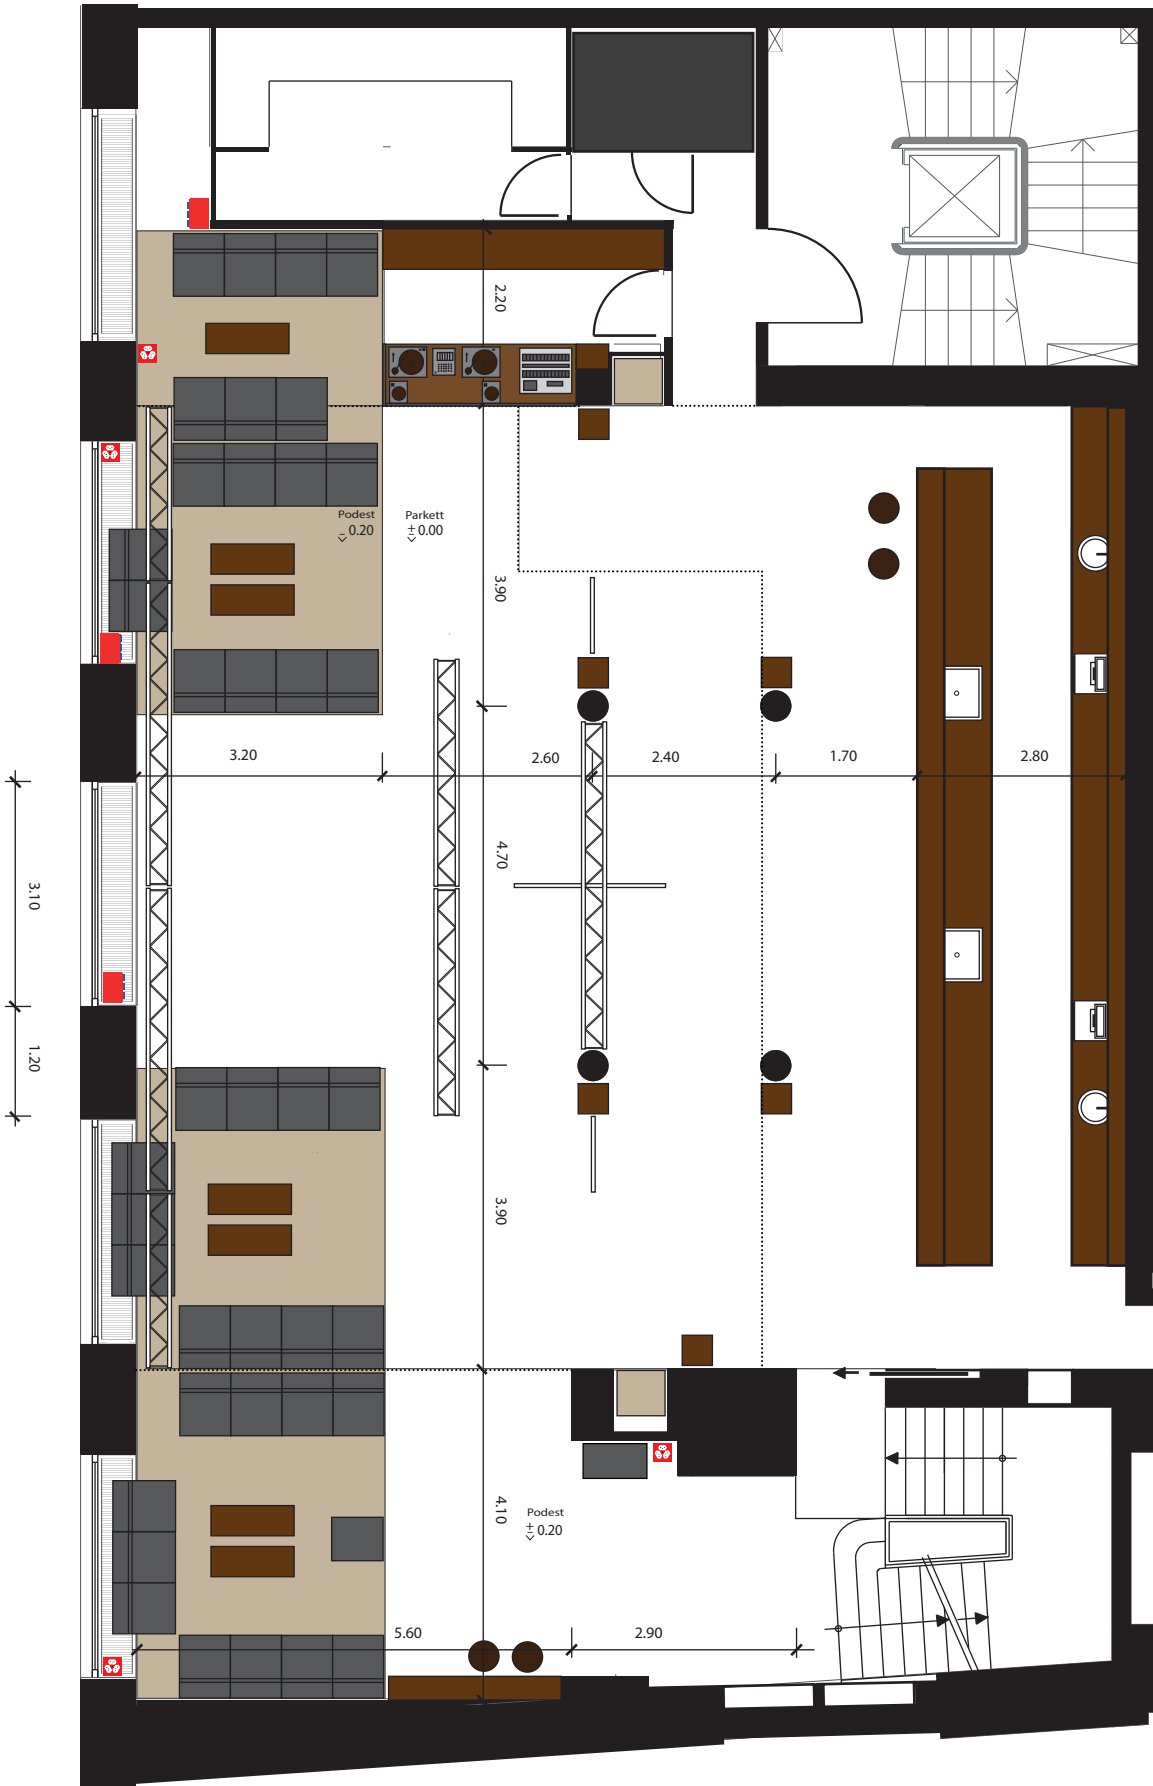

MASCOTTE LAYOUT MAINFLOOR

Naningo AG
Theaterstrasse 10
8001 Zürich
T +41 44 260 15 80
F +41 44 260 15 84
info@mascotte.ch

LEGENDE:

-  150x Sitzplätze max.
-  1x Bühnenvorhang
-  39x Sessel
-  3x Hocker
-  13x Tische
-  16x Barhocker
-  1x Zigarettenautomat
-  3x 32 amp 480V Stromverteiler
-  4x 230V Dreifachsteckdose
-  2x mobile Kühlschränke
-  3x mobile Barelemente

MASCOTTE LAYOUT BALCONY

Naningo AG
Theaterstrasse 10
8001 Zürich
T +41 44 260 15 80
F +41 44 260 15 84
info@mascotte.ch

LEGENDE:

-  39x Sessel
-  3x Hocker
-  13x Tische
-  4x Barhocker
-  1x Zigarettenautomat
-  4x IRGBWS Lights
-  2x Rolleinwand 2.1 x 2.1 m
-  2x Vivitec Beamer 1200 lumen (mobile)