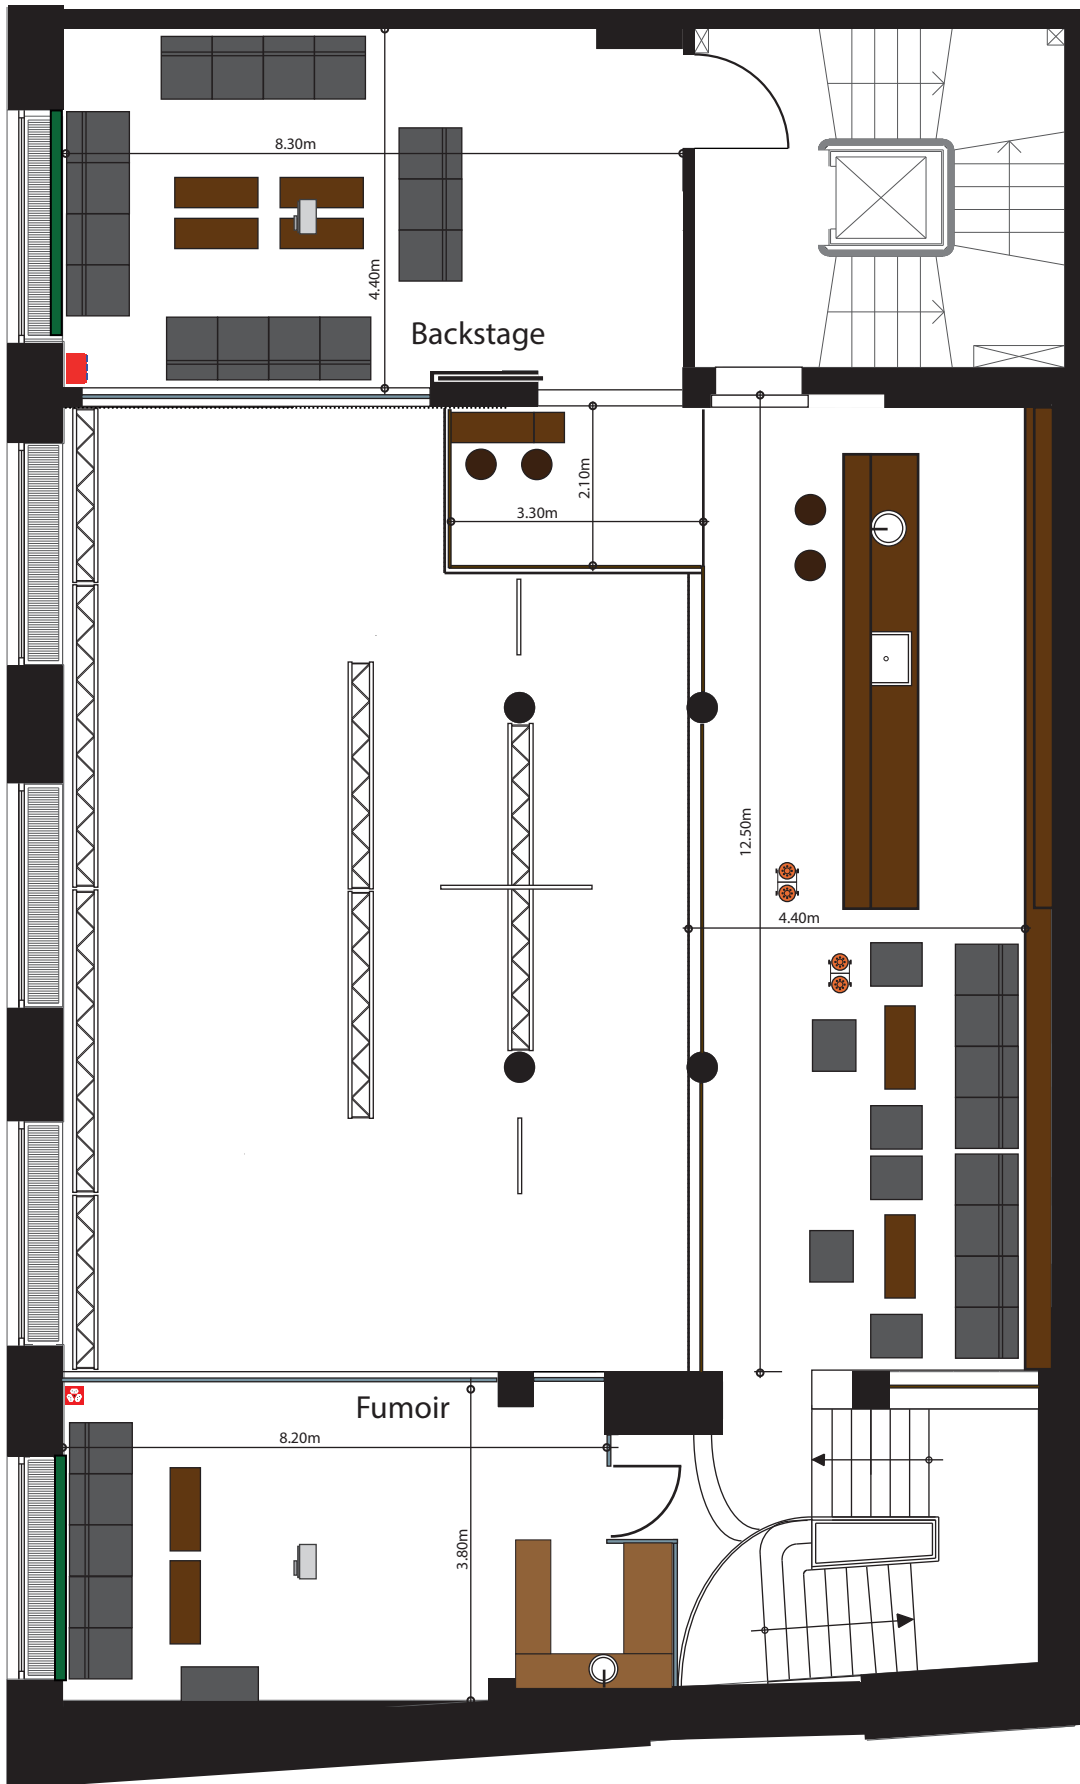

MASCOTTE LAYOUT MAINFLOOR

Naningo AG
Theaterstrasse 10
8001 Zürich
T +41 44 260 15 80
F +41 44 260 15 84
info@mascotte.ch

LEGENDE:

-  150x Sitzplätze max.
-  1x Bühnenvorhang
-  39x Sessel
-  3x Hocker
-  13x Tische
-  16x Barhocker
-  1x Zigarettenautomat
-  3x 32 amp 480V Stromverteiler
-  4x 230V Dreifachsteckdose
-  2x mobile Kühlschränke
-  3x mobile Barelemente

MASCOTTE LAYOUT BALCONY

Naningo AG
Theaterstrasse 10
8001 Zürich
T +41 44 260 15 80
F +41 44 260 15 84
info@mascotte.ch

LEGENDE:

-  39x Sessel
-  3x Hocker
-  13x Tische
-  4x Barhocker
-  1x Zigarettenautomat
-  4x IRGBWS Lights
-  2x Rolleinwand 2.1 x 2.1 m
-  2x Vivitec Beamer 1200 lumen (mobile)