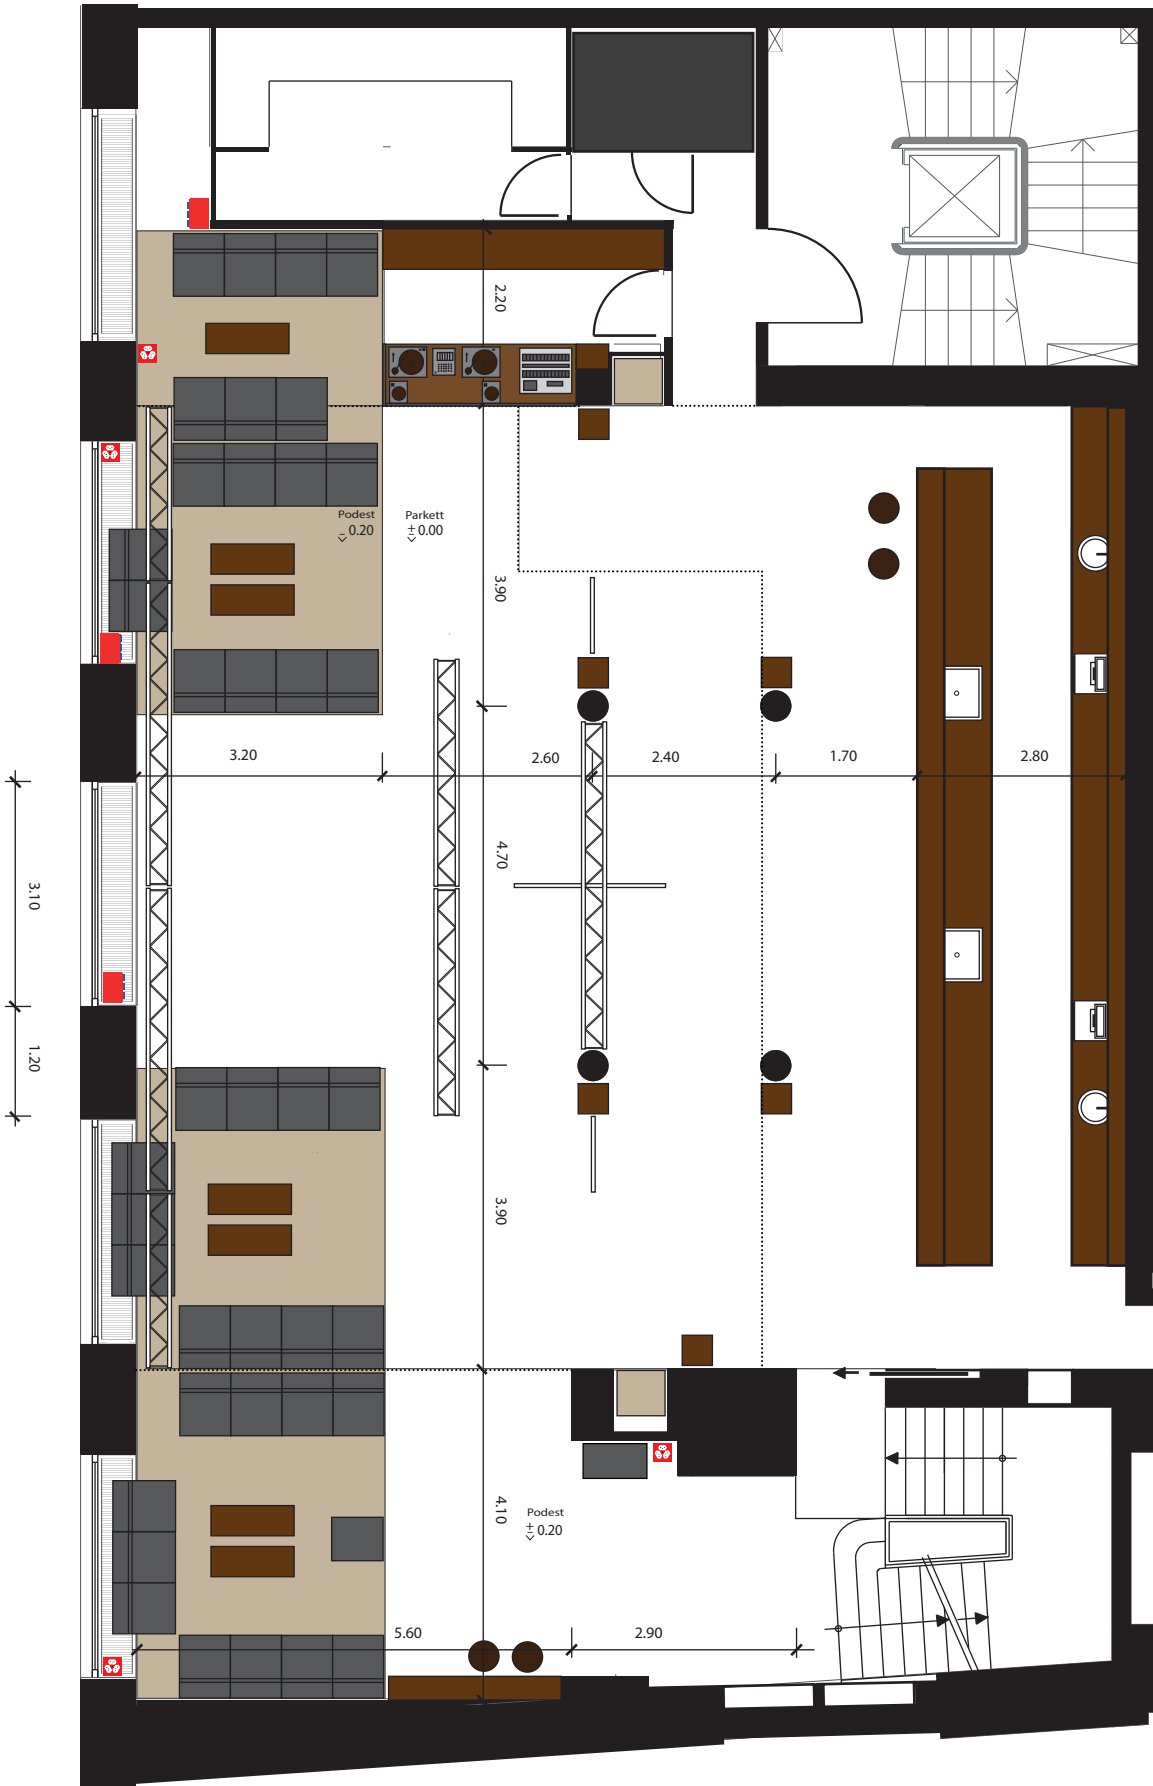

MASCOTTE LAYOUT MAINFLOOR

Naningo AG
Theaterstrasse 10
8001 Zürich
T +41 44 260 15 80
F +41 44 260 15 84
info@mascotte.ch

LEGENDE:

-  150x Sitzplätze max.
-  1x Bühnenvorhang
-  39x Sessel
-  3x Hocker
-  13x Tische
-  16x Barhocker
-  1x Zigarettenautomat
-  3x 32 amp 480V Stromverteiler
-  4x 230V Dreifachsteckdose
-  2x mobile Kühlschränke
-  3x mobile Barelemente